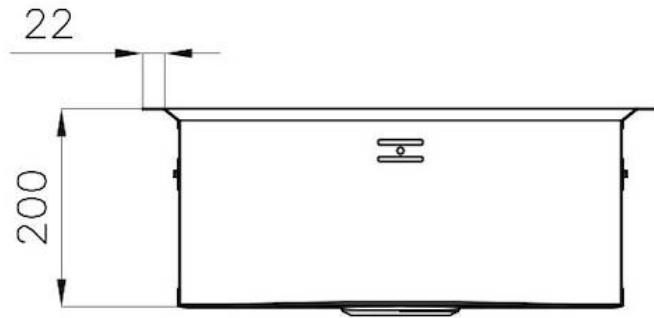

水槽 Giotto Vintage

水槽

代码: 1333 080

细节

材料	AISI 304 不锈钢
质地	Vintage
边型和安装方式	平嵌
底座	60 cm
尺寸	Ø 520 mm
标准配件	固定钩, 垫圈, 下水器, 溢水口和虹吸管, 纸板盒包装
龙头孔	无定位孔
安装孔	View technical data sheet
下水器	否

宽 52 cm

盆内尺寸 Ø 445mm

单槽/双槽 单槽

下水组件 下水器 SPACE 3,5"

特点

高厚度 1mm厚的钢。相当大的厚度，保证了最大的坚固性和耐用性。

Space 下水器 SPACE不锈钢下水器的不锈钢盖子关闭了排水管，可隐藏任何残余物，将它们收集在下面的篮子里，令水槽显得格外优雅。SPACE还具有较小的占地面积，并且可以最佳地利用水槽下隔室。

节省空间系统 下水器和虹吸管的设计目的是在水槽下方留出尽可能多的空间，如今对于这些单独的废物收集系统越来越有用。

深盆 得益于先进的生产技术，该洗碗盆的重要深度超过20厘米，可以在所有洗涤操作中提供极大的灵活性和实用性。

老式 复古外观赋予产品长久而优雅的外观，形成了不怕刮擦的表面。

OPTIONAL ACCESSORIES

不锈钢背板
8100 051

Kit Giotto
8100 152