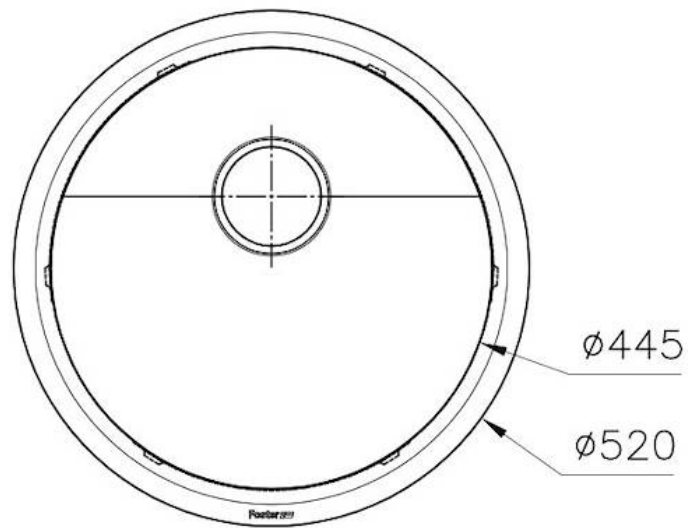

水槽 Giotto Vintage

水槽

代码: 1333 080

细节

材料	AISI 304 不锈钢
质地	Vintage
边型和安装方式	平嵌
底座	60 cm
尺寸	Ø 520 mm
标准配件	固定钩, 垫圈, 下水器, 溢水口和虹吸管, 纸板盒包装
龙头孔	无定位孔
安装孔	View technical data sheet
下水器	否

宽 52 cm

盆内尺寸 Ø 445mm

单槽/双槽 单槽

下水组件 下水器 SPACE 3,5"

特点

高厚度 1mm厚的钢。相当大的厚度，保证了最大的坚固性和耐用性。

Space 下水器 SPACE不锈钢下水器的不锈钢盖子关闭了排水管，可隐藏任何残余物，将它们收集在下面的篮子里，令水槽显得格外优雅。SPACE还具有较小的占地面积，并且可以最佳地利用水槽下隔室。

节省空间系统 下水器和虹吸管的设计目的是在水槽下方留出尽可能多的空间，如今对于这些单独的废物收集系统越来越有用。

深盆 得益于先进的生产技术，该洗碗盆的重要深度超过20厘米，可以在所有洗涤操作中提供极大的灵活性和实用性。

老式 复古外观赋予产品长久而优雅的外观，形成了不怕刮擦的表面。

OPTIONAL ACCESSORIES

不锈钢背板
8100 051

Kit Giotto
8100 152