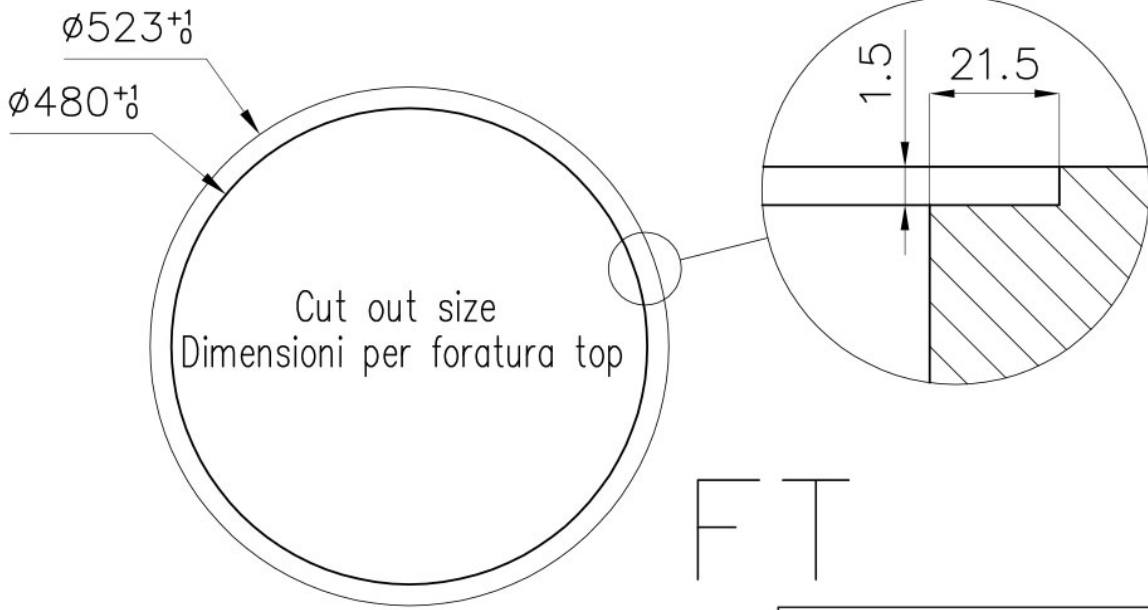

水槽 Giotto Vintage

水槽

代码: 1333 080

细节

材料	AISI 304 不锈钢
质地	Vintage
边型和安装方式	平嵌
底座	60 cm
尺寸	Ø 520 mm
标准配件	固定钩, 垫圈, 下水器, 溢水口和虹吸管, 纸板盒包装
龙头孔	无定位孔
安装孔	View technical data sheet
下水器	否

宽 52 cm

盆内尺寸 Ø 445mm

单槽/双槽 单槽

下水组件 下水器 SPACE 3,5"

特点

高厚度 1mm厚的钢。相当大的厚度，保证了最大的坚固性和耐用性。

Space 下水器 SPACE不锈钢下水器的不锈钢盖子关闭了排水管，可隐藏任何残余物，将它们收集在下面的篮子里，令水槽显得格外优雅。SPACE还具有较小的占地面积，并且可以最佳地利用水槽下隔室。

节省空间系统 下水器和虹吸管的设计目的是在水槽下方留出尽可能多的空间，如今对于这些单独的废物收集系统越来越有用。

深盆 得益于先进的生产技术，该洗碗盆的重要深度超过20厘米，可以在所有洗涤操作中提供极大的灵活性和实用性。

老式 复古外观赋予产品长久而优雅的外观，形成了不怕刮擦的表面。

OPTIONAL ACCESSORIES

不锈钢背板
8100 051

Kit Giotto
8100 152