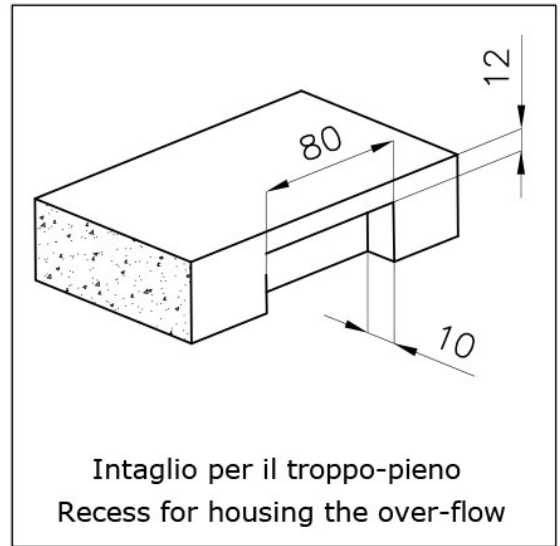

水槽 Giotto Vintage

水槽

代码: 1333 080

细节

材料	AISI 304 不锈钢
质地	Vintage
边型和安装方式	平嵌
底座	60 cm
尺寸	Ø 520 mm
标准配件	固定钩, 垫圈, 下水器, 溢水口和虹吸管, 纸板盒包装
龙头孔	无定位孔
安装孔	View technical data sheet
下水器	否

宽 52 cm

盆内尺寸 Ø 445mm

单槽/双槽 单槽

下水组件 下水器 SPACE 3,5"

特点

高厚度 1mm厚的钢。相当大的厚度，保证了最大的坚固性和耐用性。

Space 下水器 SPACE不锈钢下水器的不锈钢盖子关闭了排水管，可隐藏任何残余物，将它们收集在下面的篮子里，令水槽显得格外优雅。SPACE还具有较小的占地面积，并且可以最佳地利用水槽下隔室。

节省空间系统 下水器和虹吸管的设计目的是在水槽下方留出尽可能多的空间，如今对于这些单独的废物收集系统越来越有用。

深盆 得益于先进的生产技术，该洗碗盆的重要深度超过20厘米，可以在所有洗涤操作中提供极大的灵活性和实用性。

老式 复古外观赋予产品长久而优雅的外观，形成了不怕刮擦的表面。

OPTIONAL ACCESSORIES

不锈钢背板
8100 051

Kit Giotto
8100 152