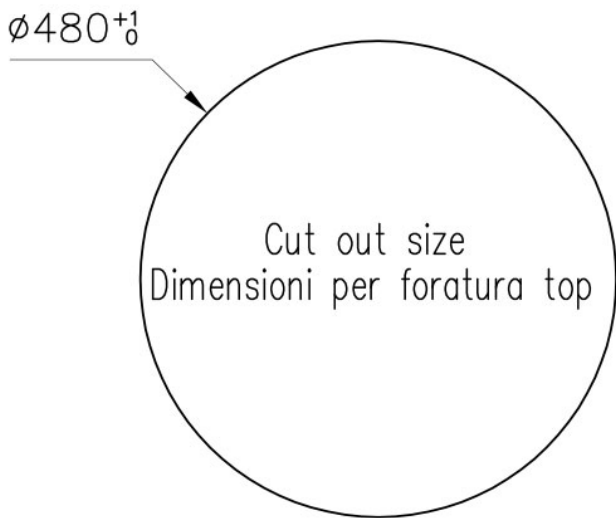

水槽 Giotto Vintage

水槽

代码: 1333 080

细节

材料	AISI 304 不锈钢
质地	Vintage
边型和安装方式	平嵌
底座	60 cm
尺寸	Ø 520 mm
标准配件	固定钩, 垫圈, 下水器, 溢水口和虹吸管, 纸板盒包装
龙头孔	无定位孔
安装孔	View technical data sheet
下水器	否

宽 52 cm

盆内尺寸 Ø 445mm

单槽/双槽 单槽

下水组件 下水器 SPACE 3,5"

特点

高厚度 1mm厚的钢。相当大的厚度，保证了最大的坚固性和耐用性。

Space 下水器 SPACE不锈钢下水器的不锈钢盖子关闭了排水管，可隐藏任何残余物，将它们收集在下面的篮子里，令水槽显得格外优雅。SPACE还具有较小的占地面积，并且可以最佳地利用水槽下隔室。

节省空间系统 下水器和虹吸管的设计目的是在水槽下方留出尽可能多的空间，如今对于这些单独的废物收集系统越来越有用。

深盆 得益于先进的生产技术，该洗碗盆的重要深度超过20厘米，可以在所有洗涤操作中提供极大的灵活性和实用性。

老式 复古外观赋予产品长久而优雅的外观，形成了不怕刮擦的表面。

OPTIONAL ACCESSORIES

不锈钢背板
8100 051

Kit Giotto
8100 152